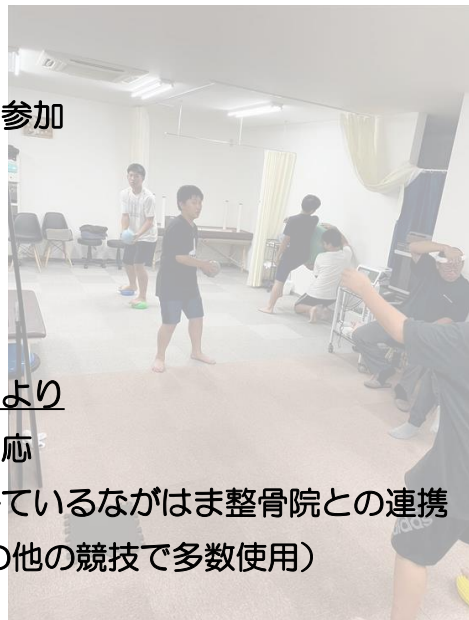

※和歌山県下の高校野球のトレーナー集団

※紀三井寺で行われる高校野球大会の球場救護等の参加

・全国地域育成協会 ジュニアアスリート指導員

※オリンピック選手や強化選手などを関わる団体

■田辺ボーイズ 選手の体造りのサポート体制

ながはま整骨院（田辺市宝来町）の永濱先生との連携により

- ・選手の日頃の体造りから怪我をした時までを幅広く対応
- ・最新のトップアスリートが使用する医療機器を導入しているながはま整骨院との連携（プロ野球・サッカー・陸上・テニス・バスケなどその他の競技で多数使用）
- ・選手の体の状況によりスポーツ専門整形外科との連携
- ・年に1度、提携病院のスポーツ専門Dr.のメディカルチェックを予定
- ・グラウンドにて選手の運動指導を監督・コーチと連携をとりながら怪我をしにくい体造りを行う

- ・体の柔軟性の向上や体幹作りを中心に行い、基礎となる部分のトレーニングを行う
- ・グラウンドで指導できない部分はながはま整骨院にてより専門性の高い運動指導も可能
- ・試合や練習後の通院による体のメンテナンスケア

【和歌山田辺ボーイズ 予定（11/3～1/3）】

■体験の日程が合わない場合はご連絡頂ければ日程調整させていただきます。

■個人、チームどちらでも参加可能です。

■通常練習、夜練及び試合の観戦・見学等お気軽にお越し下さい。※夜練は保護者様同伴でお願いします。